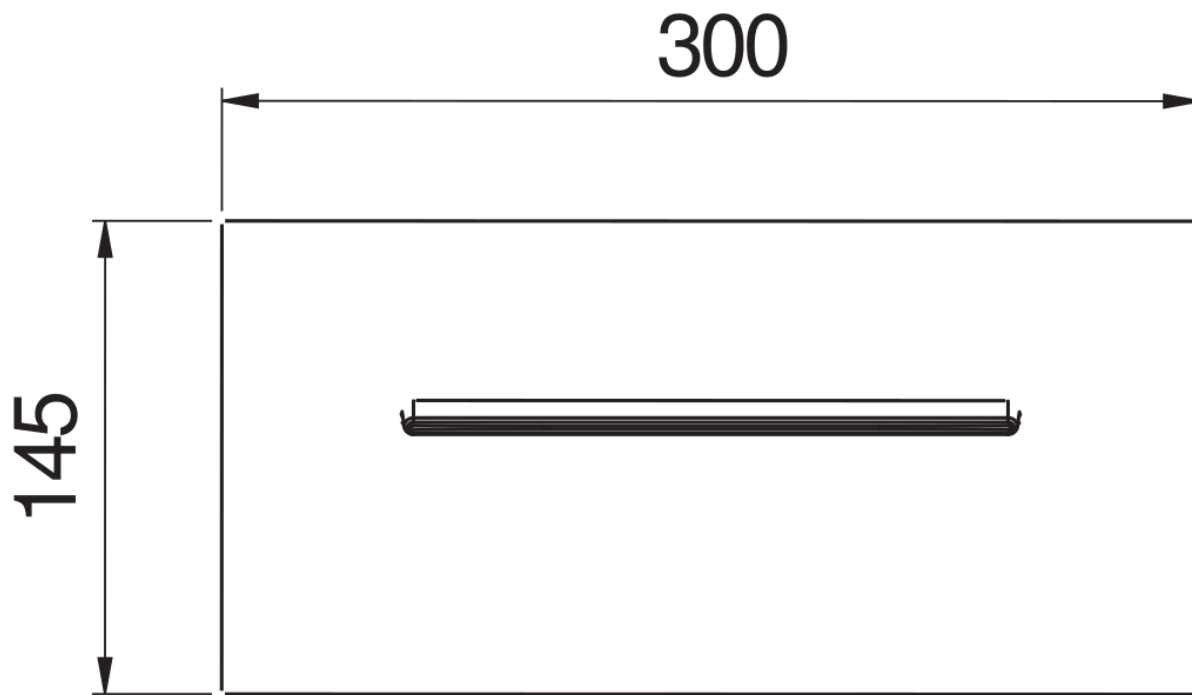

SPECIFICHE

Bocca a parete

Chrome

Getto cascata

Imballo: 34,5 x 37 x 9,5 cm / 0,01213 m³ / 1,78 kg

DIAGRAMMA DI PORTATA: ACQUA CALDA/FREDDA

— Bocca a cascata