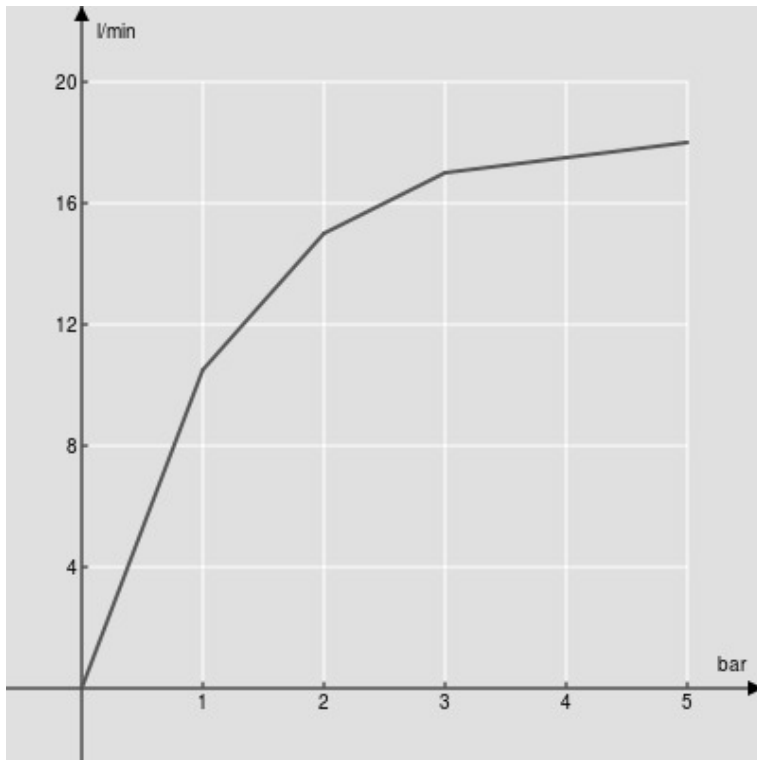

SPECIFICHE

Bocca a parete

Chrome

Getto cascata

Imballo: 34,5 x 37 x 9,5 cm / 0,01213 m³ / 1,78 kg

DIAGRAMMA DI PORTATA: ACQUA CALDA/FREDDA

— Bocca a cascata