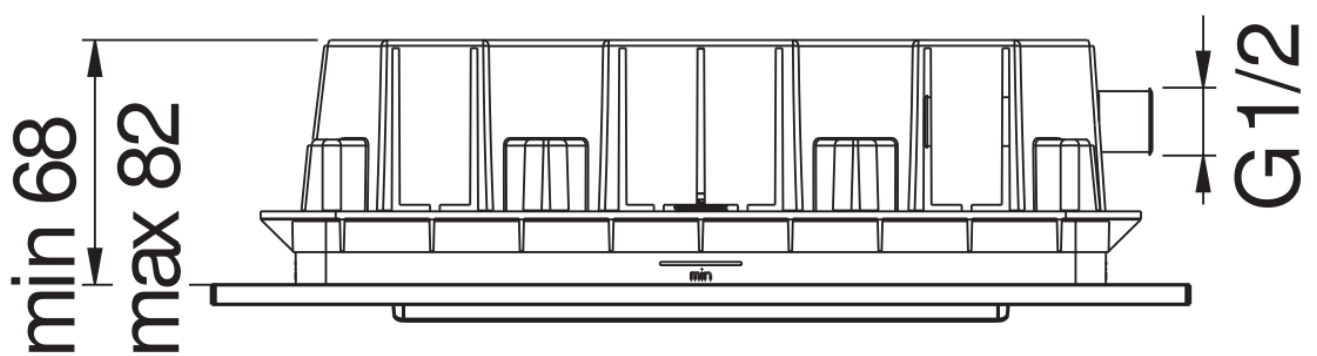

SPECIFICHE

Bocca a parete

Chrome

Getto cascata

Imballo: 34,5 x 37 x 9,5 cm / 0,01213 m³ / 1,78 kg

DIAGRAMMA DI PORTATA: ACQUA CALDA/FREDDA

— Bocca a cascata